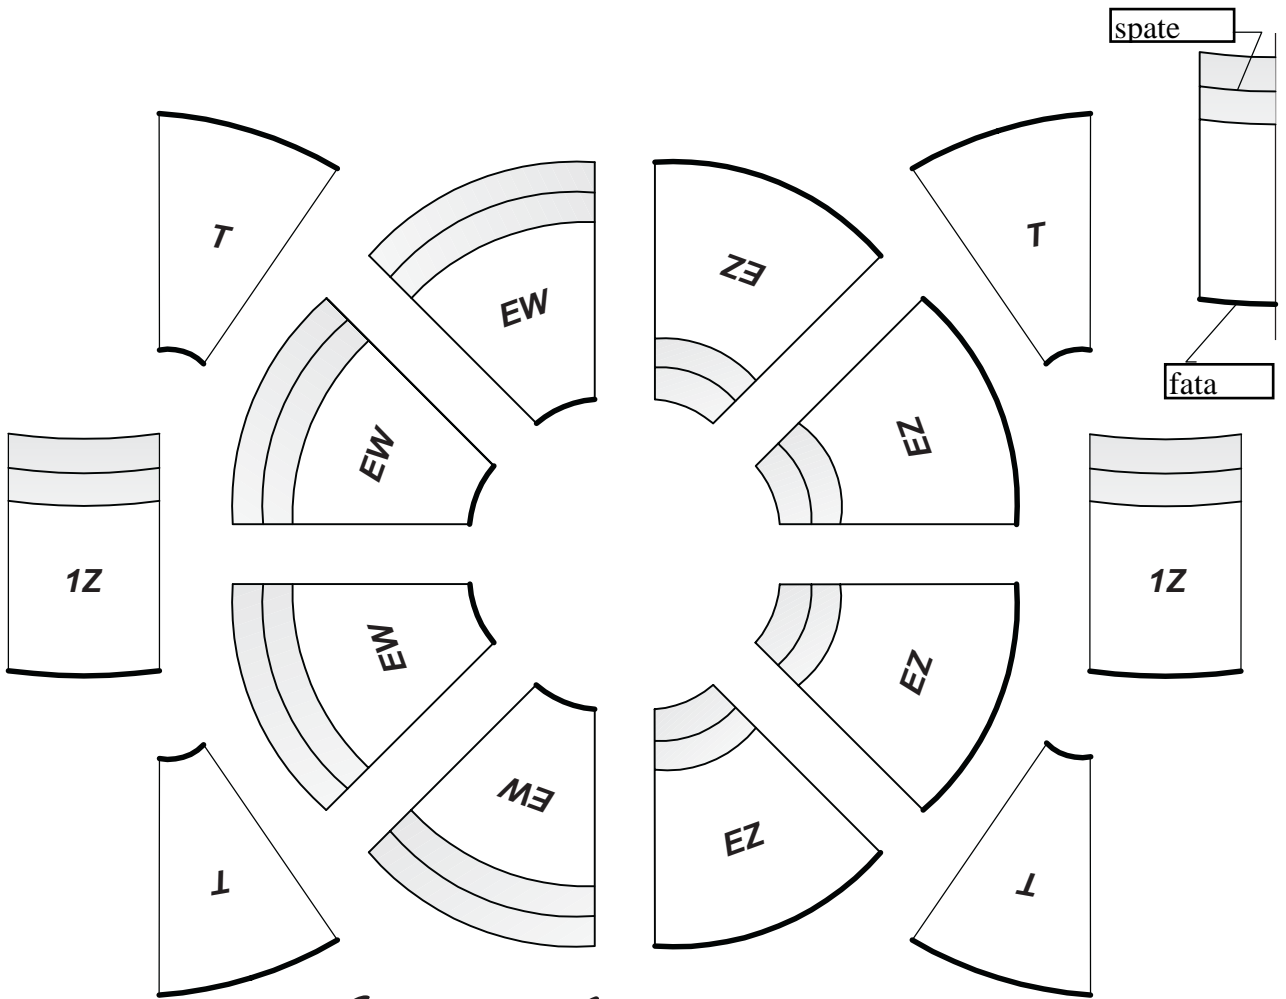

B-3F-B

B-3FS-B

canaplectinpiele.ro

canaplectinpiele.ro

TABRET
FOOTSTOOL

EXTERNAL ELEMENT CORNER

INTERNAL ELEMENT CORNER

FOT
EXTERNAL ARMCHAIR

ELEMENT 1,5
EXTERNAL ELEMENT
1,5

ELEMENT 1,5
EXTERNAL ELEMENT
with DRAWER 1,5

ELEMENT 1,5
INTERNAL ELEMENT
1,5

SOFA 3
3 SEATER
SOFA BED

ARM

Meander - element