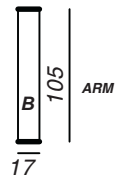

ELEMENT 1,5
EXTERNAL ELEMENT
1,5

ELEMENT 1,5
EXTERNAL ELEMENT
with DRAWER 1,5

ELEMENT 1,5
INTERNAL ELEMENT
1,5

SOFA 3
3 SEATER
SOFA BED

ARM

Meander - element