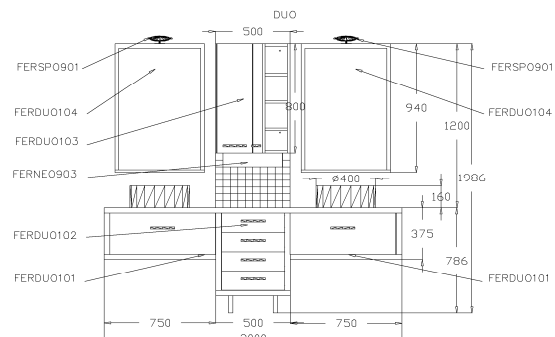

MATINO

MAT 301 - baza su sert si lavoar	1.160	RON cu TVA
MAT 302 - Coloana 1 usa	357	RON cu TVA
MAT 303 - Coloana 1 usa+3 sert.	867	RON cu TVA
MAT 304 - OGL + spot si pol	372	RON cu TVA

MAXI

MAX 201 - baza cu sert si lavoar	1.068	RON cu TVA
MAX 202 - baza cu sert	836	RON cu TVA
MAX 203 - polita baza	16	RON cu TVA
MAX 204 - susp. Cu 4 usi	697	RON cu TVA
MAX 205 - OGL + spot si pol.	372	RON cu TVA

DUO

DUO 101 STG. / DR. - baza cu sert si lavoar

929

RON cu TVA

DUO 102 - corp 4 sert.

1.045

RON cu TVA

DUO 103 - susp. Cu 2 usi

557

RON cu TVA

DUO 104 - Ogl cu spot si pol.

372

RON cu TVA

FIORE

FIO 401 - Baza cu 2 sert+ Qv

1.673