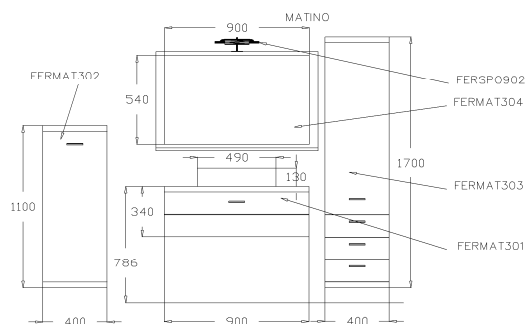

MATINO

MAT 301 - baza su sert si lavoar	1.160	RON cu TVA
MAT 302 - Coloana 1 usa	357	RON cu TVA
MAT 303 - Coloana 1 usa+3 sert.	867	RON cu TVA
MAT 304 - OGL + spot si pol	372	RON cu TVA

MAXI

MAX 201 - baza cu sert si lavoar	1.068	RON cu TVA
MAX 202 - baza cu sert	836	RON cu TVA
MAX 203 - polita baza	16	RON cu TVA
MAX 204 - susp. Cu 4 usi	697	RON cu TVA
MAX 205 - OGL + spot si pol.	372	RON cu TVA

DUO

DUO 101 STG. / DR. - baza cu sert si lavoar

929

RON cu TVA

DUO 102 - corp 4 sert.

1.045

RON cu TVA

DUO 103 - susp. Cu 2 usi

557

RON cu TVA

DUO 104 - Ogl cu spot si pol.

372

RON cu TVA

FIORE

FIO 401 - Baza cu 2 sert+ Qv

1.673