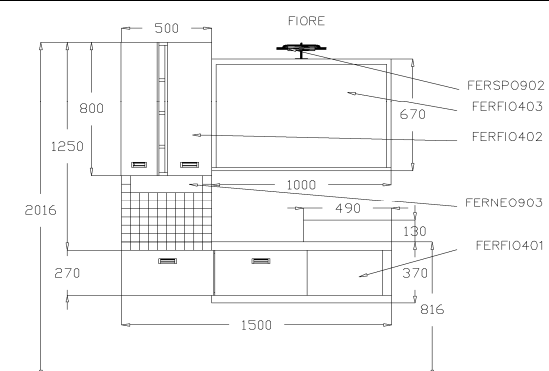

557

RON cu TVA

DUO 104 - Ogl cu spot si pol.

372

RON cu TVA

FIORE

FIO 401 - Baza cu 2 sert+ Qv

1.673

RON cu TVA

FIO 402 - susp. 2 usi

557

RON cu TVA

FIO 403 - OGL + spot si pol

457

RON cu TVA