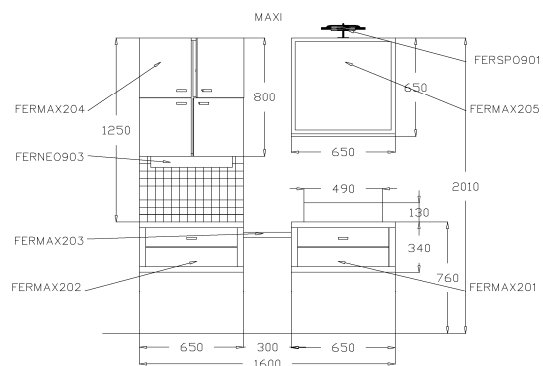

MATINO

MAT 301 - baza su sert si lavoar	1.160	RON cu TVA
MAT 302 - Coloana 1 usa	357	RON cu TVA
MAT 303 - Coloana 1 usa+3 sert.	867	RON cu TVA
MAT 304 - OGL + spot si pol	372	RON cu TVA

MAXI

MAX 201 - baza cu sert si lavoar	1.068	RON cu TVA
MAX 202 - baza cu sert	836	RON cu TVA
MAX 203 - polita baza	16	RON cu TVA
MAX 204 - susp. Cu 4 usi	697	RON cu TVA
MAX 205 - OGL + spot si pol.	372	RON cu TVA

DUO

DUO 101 STG. / DR. - baza cu sert si lavoar

929

RON cu TVA

DUO 102 - corp 4 sert.

1.045

RON cu TVA

DUO 103 - susp. Cu 2 usi

557

RON cu TVA

DUO 104 - Ogl cu spot si pol.

372

RON cu TVA

FIORE

FIO 401 - Baza cu 2 sert+ Qv

1.673