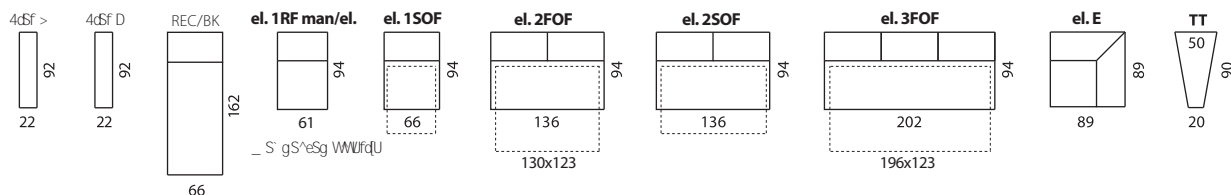

suprafata de dormit / sleep. surface / размеры спальноместа: 190x123

B-2FOF-E-1SOF-B → 247 ↑ 82 ↙ 77
coltar / corner set / угловой диван

B-2FOF-E-2SOF-B → 247 ↑ 82 ↙ 247
coltar / corner set / угловой диван

suprafata de dormit / sleep. surface / размеры спальноместа: 190x123

perne disponibile - optional (40x40 cm)
tetiere disponibile
cu spatarul inclinat, maximul de confort se atinge doar cu tetierele montate
additional cushions available (40x40 cm)
headrests available
with tilted backrest, maximum comfort is possible only with headrests
дополнительные подушки опционально (40x40 см)
подголовники опционально
при откинутой спинке достижение максимального комфорта возможно только за счет подголовника

B-1RF-TT-2FOF-E-2SOF-B → 352 182 ↙ 247
coltar / corner set / угловой диван

**Atentie !**

Pentru coltarele E-MOTION, bazate pe modulul E - colt de 90 de grade, trebuie tinut cont ca usa de intrare trebuie sa fie de min. 90 cm. latime. Modulele: 1RF si TT nu pot fi unite direct cu modulu de colt E sau elementul REC/BK.