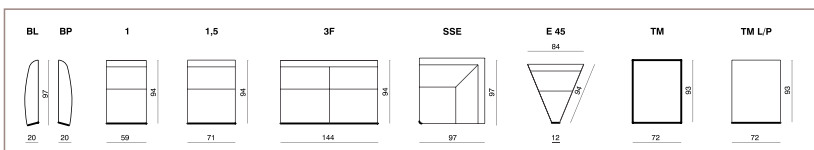

BIANCO

canapeledinpiele.ro

B/3F/E45/1,5/B 2950/890/1620
S 1920/1340

B/3F/B 1840/890/970
S 1920/1340

B/1/B 990/890/970

TM 930/450/720

B/3F/SSE/1,5/TMP 2610/890/2400
S 1920/1340

BIANCO

canapeledinpiele.ro

	euro	PIELE		TEXTIL	
		fara T.V.A.	cu T.V.A.	fara T.V.A.	cu T.V.A.
BIANCO B L/R (Brat stinga sau dreapta) 20 cm		117	145,08	101,00	125,24
BIANCO 1 (fotolii - are brate) 99x89x97 cm		474	587,76	412,00	510,88
BIANCO 1BB (fotolii - fara brate) 59x89x97 cm		240	297,60	208,00	257,92
BIANCO 1,5BB (canapea 1,5 locuri - fara brate) 71x89x97 cm		294	364,56	255,00	316,20
BIANCO 1,5 (canapea 1,5 locuri - are brate) 111x89x97 cm		528	654,72	459,00	569,16
BIANCO 1,5 L/P		385	477,40	334,00	414,16
BIANCO 3FBB		659	817,16		
BIANCO 3F (canapea 3 locuri cu ext. - are brate) 184x89x97 cm		893	1.107,32		
BIANCO SSE (colt la 90°) 97x89x97 cm		413	512,12	359,00	445,16
BIANCO E45 (colt la 45°)		234	290,16	204,00	252,96
BIANCO T L/R (taburet fara spatari pe stg sau dr.) 72x93 cm		195	241,80	169,00	209,56
BIANCO TM (taburet) 72x45x93 cm		190	235,60	173,00	214,52
extensia 192x134 cm					