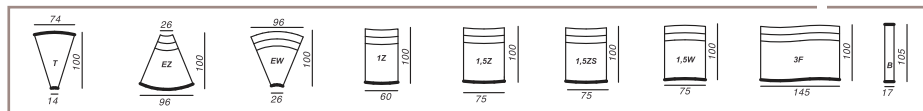

canapeledinpiele.ro

canapeledinpiele.ro

SIMBOL	DIMENSIUNI	DETALII
1Z	600/790/1000	Element 1 loc fara brațe / wave 1 external without arms
1,5W	750/790/1000	Element 1,5 locuri curbă interioară fără brațe / wave 1,5 internal without arms
1,5Z	750/790/1000	Element 1,5 locuri curbă exterioră fără brațe / wave 1,5 external without arms
1,5ZS	750/790/1000	Element 1,5 locuri cu sertar fără brațe / wave 1,5 with drawer without arms
3F	1450/790/1000	Canapea 3 locuri extensibilă fără brațe / wave 3F with bed function without arms
EW	260(960)/790/1000	Element de colt interior / internal element corner
EZ	960(260)/790/1000	Element de colt exterior / external element corner
T	740(140)/410/1000	Taburet Meander / footstool Meander
T	500/420/500	Taburet Boden / footstool Boden
B	170/580/1050	Brat / arm

	PIELE		TEXTIL	
	fara T.V.A.	cu T.V.A.	fara T.V.A.	cu T.V.A.
MEANDER B (brat)	107	133	93	115
MEANDER 1Z	277	343	241	299
MEANDER 1,5W BB	294	365	256	317
MEANDER 1,5Z BB	294	365	256	317
MEANDER 1,5ZS BB	319	396	277	344
MEANDER 3F BB	25	31	22	27
MEANDER EW	294	365	256	317
MEANDER EZ	277	343	241	299
MEANDER T (taburet)	179	222	156	193
<b>extensia 196x136 cm</b>				