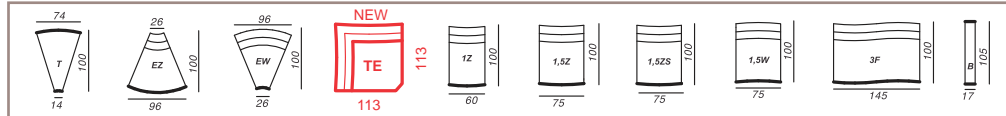

B-18

meander  
canapele din piele.ro

meander  
canapele din piele.ro

SIMBOL	DIMENSIUNI	DETALII
1Z	600/790/1000	Element 1 loc fara bra e / wave 1 external without arms
1.5W	750/790/1000	Element 1,5 locuri curb interior fara bra e / wave 1,5 internal without arms
1.5Z	750/790/1000	Element 1,5 locuri curb exterior fara bra e / wave 1,5 external without arms
1.5ZS	750/790/1000	Element 1,5 locuri cu sertar fara bra e / wave 1,5 with drawer without arms
3F	1450/790/1000	Canapea 3 locuri extensibila fara bra e/wave 3F with bed function without arms
EW	260(960)/790/1000	Element de colt interior / internal element corner
EZ	960(260)/790/1000	Element de colt exterior / external element corner
T	740(140)/410/1000	Taburet Meander / footstool Meander
T	500/420/500	Taburet Boden / footstool Boden
B	170/580/1050	Brat / arm
TE	113/113/100	Element de colt 90° / corner element 90°

G-29

Simbol	descriere Elemente	lungime /haltim/ adincime mm	piele naturala F	piele naturala F	stofa MIKA	stofa MIKA		picbare
			EURO fara TVA	EURO cu TVA	EURO cu TVA	EURO fara TVA		
<b>MEANDER</b>								
1Z bb	element 1 loc fara brate / wave 1 external without arms	600/790/1000	308	382	309	249		
1,5W bb	element 1,5 locuri curba interioara fara brate / wave 1,5 internal without arms	750/790/1000	328	407	329	265		
1,5Z bb	element 1,5 locuri curba exteriora fara brate / wave 1,5 external without arms	750/790/1000	328	407	329	265		
1,5ZS bb	element 1,5 locuri cu sertar fara brate / wave 1,5 with drawer without arms	750/790/1000	358	444	360	290		
3F bb	canapea 3 locuri extensibila fara brate / wave 3F with bed function without arms	1450/790/1000	696	863	697	562		
EW	element de colt interior	260(960)/790/1000	328	407	329	265		
EZ	element de colt exterior	960(260)/790/1000	308	382	309	249		
SE	modul COLT 90°		501	621	489	394		
T	taburet	740(140)/410/1000	199	247	200	161		
B	brat STG. /DR.	170/580/1050	119	148	120	97		