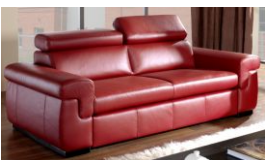

merano

[3F] 1970/760(930)/970

[S] 1940/1350

[2,5] 1820/760(930)/970

[2,5S] 1820/760(930)/970

[1] 1120/760(930)/970

[3F/E/2,5] 2760/760(930)/2610

[3F/E/2,5S] 2760/760(930)/2610

[3F/E/1TF] 2760/760(930)/2130

gruppo FEERIA
DIN 1991
FEERIA
Mobilier
canapeledinpiele.ro

canapeledinpiele.ro

Simbol	descriere Elemente	lungime /Inaltime/ adincime mm	piele naturala	piele naturala	stofa	stofa	arcuniburete in perna de sezut	Contrast: B-01, B-18, B-20, C-03, C-04	piciorare
			MADRAS	MADRAS	MIKA	MIKA			
			EURO fara TVA	EURO cu TVA	EURO fara TVA	EURO cu TVA			
MERANO									
1	Fotoliu	1120/760(930)/970	520	645	416	516	burete cu elasticitate inalta / high elastic foam	DA	Lemn wenge
2,5	Canapea 2,5 locuri	1820/760(930)/970	765	948	612	758			
2,5S	Canapea 2,5 locuri cu sertar sau lada	1820/760(930)/970	806	999	645	800			
3F	Canapea 3 locuri cu functie de extensie	1970/760(930)/970	970	1.202	776	962			
/ elemente coltar Merano									
2,5 L/R	Canapea 2,5 locuri cu 1 brat STG. / DR. / element coltar		630	781	504	625	burete cu elasticitate inalta / high elastic foam	DA	Lemn wenge
2,5S L/R	Canapea 2,5 locuri cu depozitare si cu 1 brat STG. / DR. / element coltar		671	832	537	666			
3F L/R	Canapea 3 locuri extensibila si 1 brat STG. / DR. / element coltar		831	1.031	665	825			
3 L/R	Canapea 3 locuri cu 1 brat STG. / DR.				545	676			
1TF L/R	1TF STG. / DR. / element coltar		486	602	419	519			
E	COLT 90° / element coltar		480	596	384	477			
3F-E-2,5	Coltar	2760/760(930)/2610	1.941	2.407					
3F-E-2,5S	Coltar	2760/760(930)/2610	1.983	2.458					
3F-E-1TF	Coltar	2760/760(930)/2130	1.797	2.229					