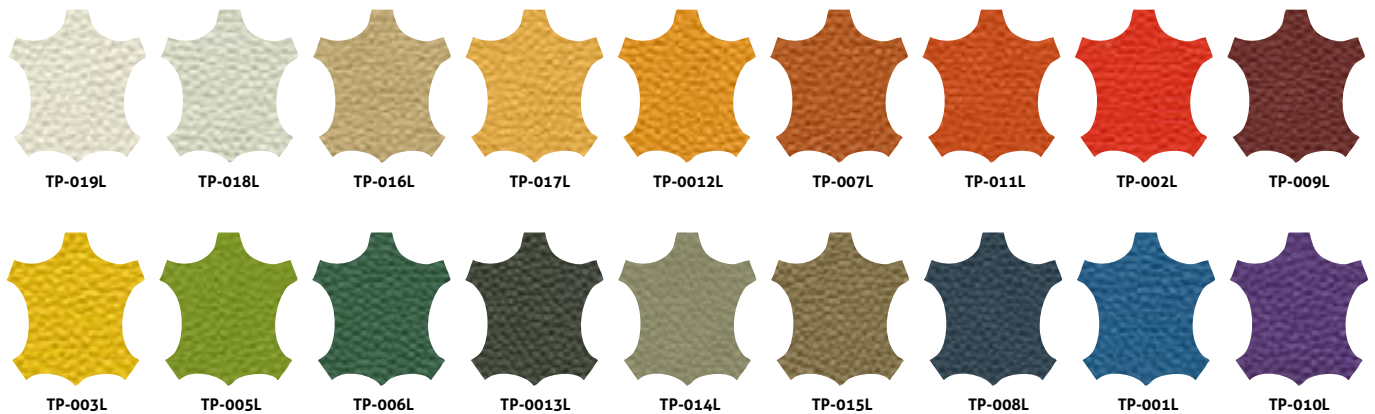

Madras:

Modena:

canapeledinpiele.ro

Milano-Standard:

Milano-Premium:

Toledo-Premium:

Piele naturala

canapeledinpiele.ro

Premium:

Pos	Madras	
1	B01	black
2	B02	steel
3	B03	red
4	B04	coffee-milk
5	B11	peach
6	B17	bianco
7	B18	white
8	B20	cream
9	B22	rhino
10	B23	taupe
11	B24	aubergine
12	B29	brown
13	B36	fango
14	B40	elefant
15	B41	dove
Pos	Modena	
1	M601	mid brown
2	M602	brown
3	M603	elephant
4	M604	white
5	M605	creme
6	M609	black
Pos	Milano - standard	
1	I-171	white
2	I-172	creme
3	I-175	red
4	I-174	cognac
5	I-119	steel asphalt
6	I-173	brown
7	I-176	black

Pos	Milano - Premium	
1	IP-177	mascara
2	IP-178	tortora
3	IP-179	stone
4	IP-180	giallino
5	IP-181	grey
6	IP-182	avio
7	IP-183	green
8	IP-184	rosa antico
9	IP-185	creme 2
Pos	Toledo - Premium	
1	TP-001L	turquoise
2	TP-002L	siegelstein
3	TP-003L	lemon
4	TP-005L	apple green
5	TP-006L	forest
6	TP-007L	natur
7	TP-008L	marine
8	TP-009L	bordeaux
9	TP-010L	aubergine
10	TP-011L	cotto
11	TP-012L	sabbia
12	TP-013L	antracite
13	TP-014L	smog
14	TP-015L	lever
15	TP-016L	mocca
16	TP-017L	camel
17	TP-018L	perle
18	TP-019L	nebbia