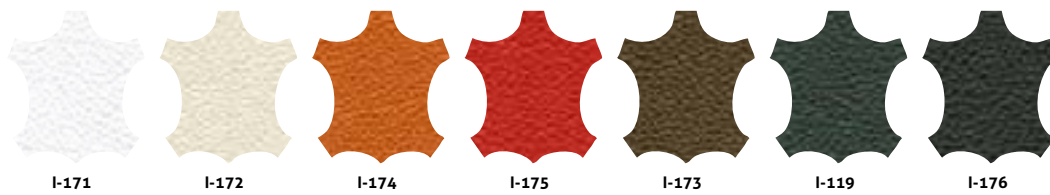

Madras:

Modena:

canapeledinpiele.ro

Milano-Standard:

Milano-Premium:

Toledo-Premium:

Piele naturala

canapeledinpiele.ro

Premium:

Pos	Madras	
1	B01	black
2	B02	steel
3	B03	red
4	B04	coffee-milk
5	B11	peach
6	B17	bianco
7	B18	white
8	B20	cream
9	B22	rhino
10	B23	taupe
11	B24	aubergine
12	B29	brown
13	B36	fango
14	B40	elefant
15	B41	dove
Pos	Modena	
1	M601	mid brown
2	M602	brown
3	M603	elephant
4	M604	white
5	M605	creme
6	M609	black
Pos	Milano - standard	
1	I-171	white
2	I-172	creme
3	I-175	red
4	I-174	cognac
5	I-119	steel asphalt
6	I-173	brown
7	I-176	black