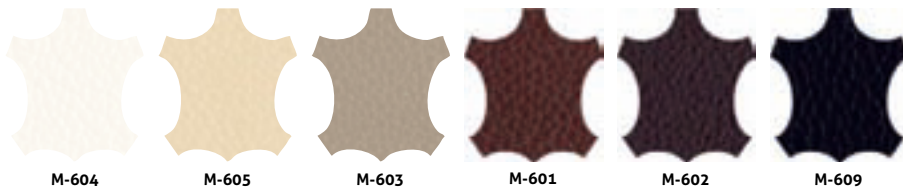

Madras:

Modena:

canapeledinpiele.ro

Milano-Standard:

Milano-Premium:

Toledo-Premium:

Piele naturala

canapeledinpiele.ro

Premium:

Pos	Madras	
1	B01	black
2	B02	steel
3	B03	red
4	B04	coffee-milk
5	B11	peach
6	B17	bianco
7	B18	white
8	B20	cream
9	B22	rhino
10	B23	taupe
11	B24	aubergine
12	B29	brown
13	B36	fango
14	B40	elefant
15	B41	dove
Pos	Modena	
1	M601	mid brown
2	M602	brown
3	M603	elephant
4	M604	white
5	M605	creme
6	M609	black
Pos	Milano - standard	
1	I-171	white
2	I-172	creme
3	I-175	red
4	I-174	cognac
5	I-119	steel asphalt
6	I-173	brown
7	I-176	black

Pos	Milano - Premium	
1	IP-177	mascara
2	IP-178	tortora
3	IP-179	stone
4	IP-180	giallino
5	IP-181	grey
6	IP-182	avio
7	IP-183	green
8	IP-184	rosa antico
9	IP-185	creme 2
Pos	Toledo - Premium	
1	TP-001L	turquoise
2	TP-002L	siegelstein
3	TP-003L	lemon
4	TP-005L	apple green
5	TP-006L	forest
6	TP-007L	natur
7	TP-008L	marine
8	TP-009L	bordeaux
9	TP-010L	aubergine
10	TP-011L	cotto
11	TP-012L	sabbia
12	TP-013L	antracite
13	TP-014L	smog
14	TP-015L	lever
15	TP-016L	mocca
16	TP-017L	camel
17	TP-018L	perle
18	TP-019L	nebbia