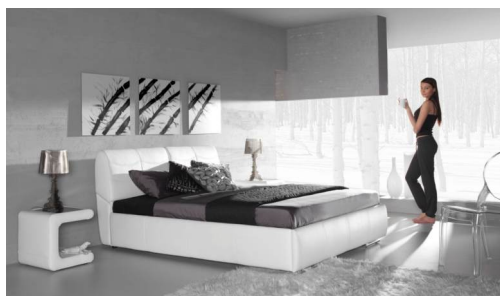

Dimensiuni de gabarit / Dimensions given as follows
lungime x inaltime x adincime / width x height x depth

Noptiera/
Bedside table/

42x46x46
cm

Pat 1.6 m
Spate piele
Bed 1.6 m
Back leather

170x94x232 cm
saltea 160x200 cm

Pat 1.6 m
Spate fibertex
Bed 1.6 m
Back fibertex

170x94x232 cm
saltea 160x200 cm

Pat 1.8 m
Spate piele
Bed 1.8 m
Back leather

190x94x232 cm
saltea 180x200 cm

Pat 1.8 m
Spate fibertex
Bed 1.8 m
Back fibertex

190x94x232 cm
saltea 180x200 cm

pat din piele
SOLARIS

Noptiera / Bedside table

Pat 160 cm / piele naturala

Bed 160 cm / natural leather