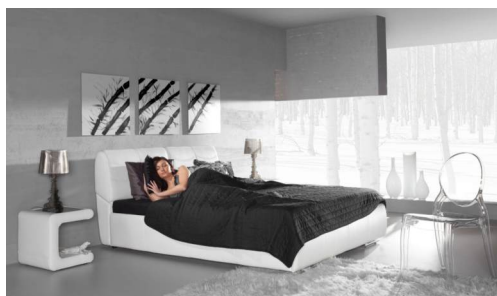

Pat 1.6 m
Spate fibertex
Bed 1.6 m
Back fibertex

170x94x232 cm
saltea 160x200 cm

Pat 1.8 m
Spate piele
Bed 1.8 m
Back leather

190x94x232 cm
saltea 180x200 cm

Pat 1.8 m
Spate fibertex
Bed 1.8 m
Back fibertex

190x94x232 cm
saltea 180x200 cm

pat din piele
SOLARIS

Noptiera / Bedside table

Pat 160 cm / piele naturala

Bed 160 cm / natural leather