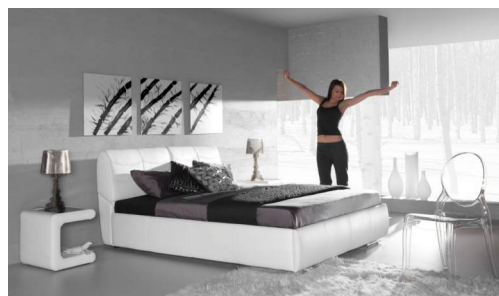

Dimensiuni de gabarit / Dimensions given as follows
lungime x inaltime x adincime / width x height x depth

Noptiera/
Bedside table/

42x46x46
cm

Pat 1.6 m
Spate piele
Bed 1.6 m
Back leather

170x94x232 cm
saltea 160x200 cm

Pat 1.6 m
Spate fibertex
Bed 1.6 m
Back fibertex

170x94x232 cm
saltea 160x200 cm

Pat 1.8 m
Spate piele
Bed 1.8 m
Back leather

190x94x232 cm
saltea 180x200 cm

Pat 1.8 m
Spate fibertex
Bed 1.8 m
Back fibertex

190x94x232 cm
saltea 180x200 cm

pat din piele
SOLARIS

Noptiera / Bedside table

Pat 160 cm / piele naturala

Bed 160 cm / natural leather